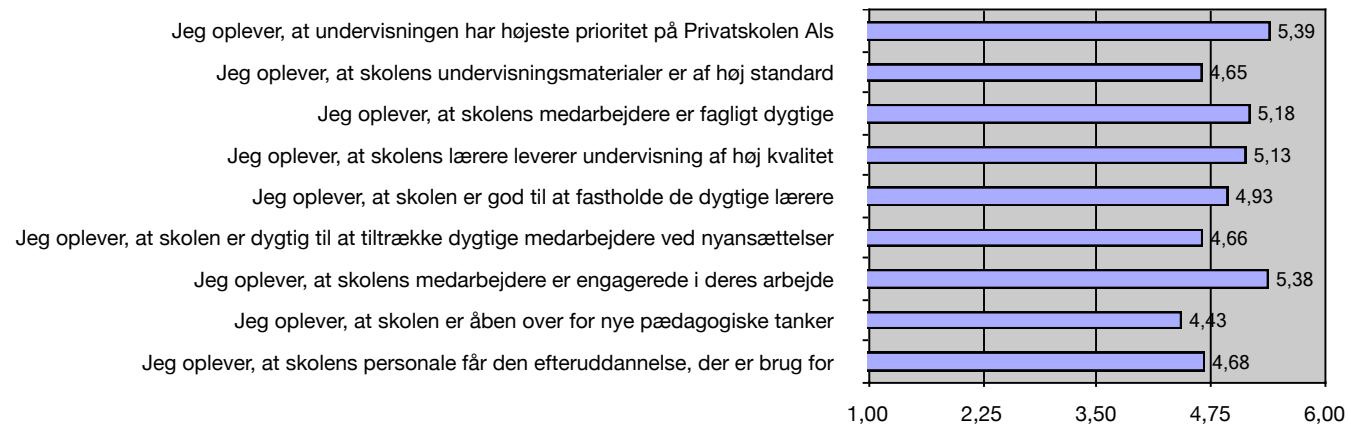

Forældreundersøgelse

Oplevelse af skolens faglighed

Answer Options	1 (ikke enig)	2	3	4	5	6 (helt enig)	Ved ikke	Rating Average	Response Count
Jeg oplever, at undervisningen har højeste prioritet på	0	1	3	9	49	70	3	5,39	135
Jeg oplever, at skolens undervisningsmaterialer er af høj	1	3	11	39	46	29	6	4,65	135
Jeg oplever, at skolens medarbejdere er fagligt dygtige	0	2	3	21	49	56	4	5,18	135
Jeg oplever, at skolens lærere leverer undervisning af høj	0	1	11	15	47	57	4	5,13	135
Jeg oplever, at skolen er god til at fastholde de dygtige lærere	1	2	9	10	35	32	46	4,93	135
Jeg oplever, at skolen er dygtig til at tiltrække dygtige	0	5	11	11	23	23	62	4,66	135
Jeg oplever, at skolens medarbejdere er engagerede i deres	0	1	6	12	37	77	2	5,38	135
Jeg oplever, at skolen er åben over for nye pædagogiske	1	12	8	23	36	21	34	4,43	135
Jeg oplever, at skolens personale får den efteruddannelse,	1	2	5	10	18	14	85	4,68	135
								answered question	135
								skipped question	13