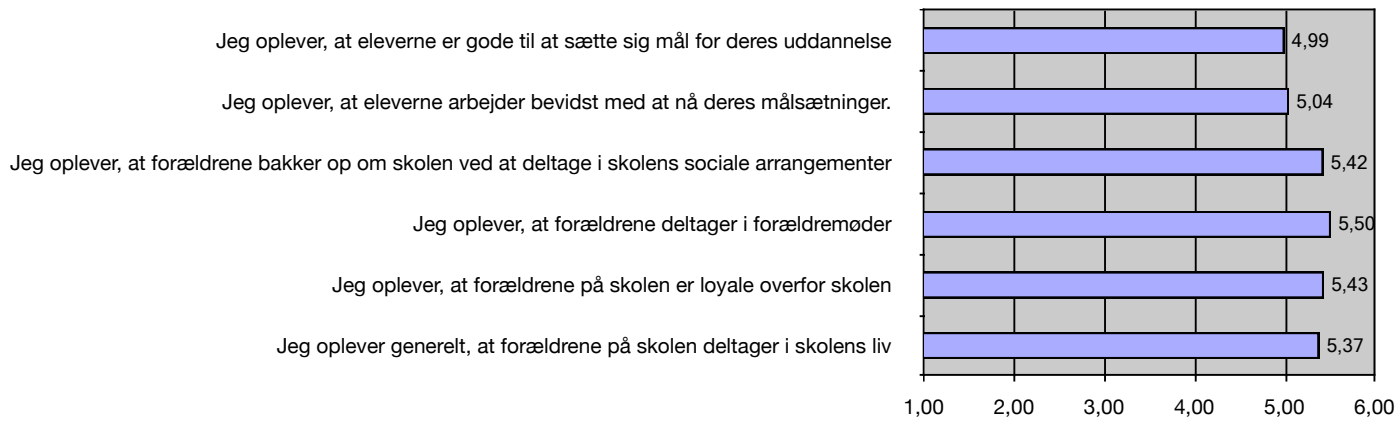

Forældreundersøgelse

Holdning til aktiv involvering

Answer Options	1 (ikke enig)	2	3	4	5	6 (helt enig)	Ved ikke	Rating Average	Response Count
Jeg oplever, at eleverne er gode til at sætte sig mål for deres	0	1	3	19	43	27	40	4,99	133
Jeg oplever, at eleverne arbejder bevidst med at nå deres	0	2	4	17	44	35	31	5,04	133
Jeg oplever, at forældrene bakker op om skolen ved at	0	0	2	10	50	69	2	5,42	133
Jeg oplever, at forældrene deltager i forældremøder	0	0	1	9	44	77	2	5,50	133
Jeg oplever, at forældrene på skolen er loyale overfor skolen	0	0	3	9	47	70	4	5,43	133
Jeg oplever generelt, at forældrene på skolen deltager i	0	1	1	10	55	64	2	5,37	133
							answered question		133
							skipped question		15