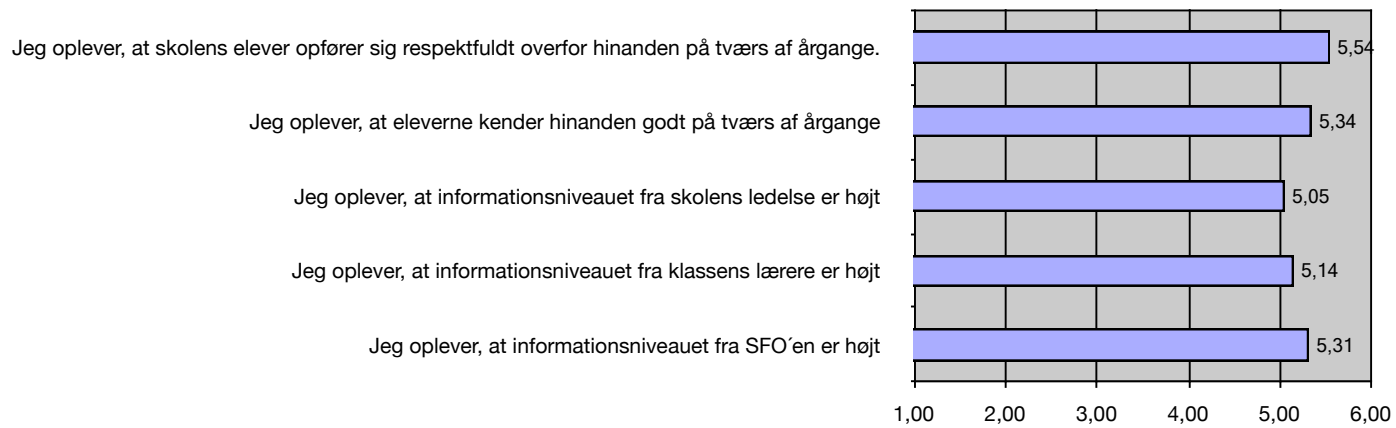

Forældreundersøgelse

Holdning til "den lille skole"

Answer Options	1 (ikke enig)	2	3	4	5	6 (helt enig)	Ved ikke	Rating Average	Response Count
Jeg oplever, at skolens elever opfører sig respektfuldt overfor	0	1	1	8	37	84	1	5,54	132
Jeg oplever, at eleverne kender hinanden godt på tværs af	1	0	5	10	40	65	11	5,34	132
Jeg oplever, at informationsniveauet fra skolens ledelse er	0	3	8	23	43	54	1	5,05	132
Jeg oplever, at informationsniveauet fra klassens lærere er	0	3	6	20	43	60	0	5,14	132
Jeg oplever, at informationsniveauet fra SFO'en er højt	0	0	3	11	27	43	48	5,31	132
								answered question	132
								skipped question	16