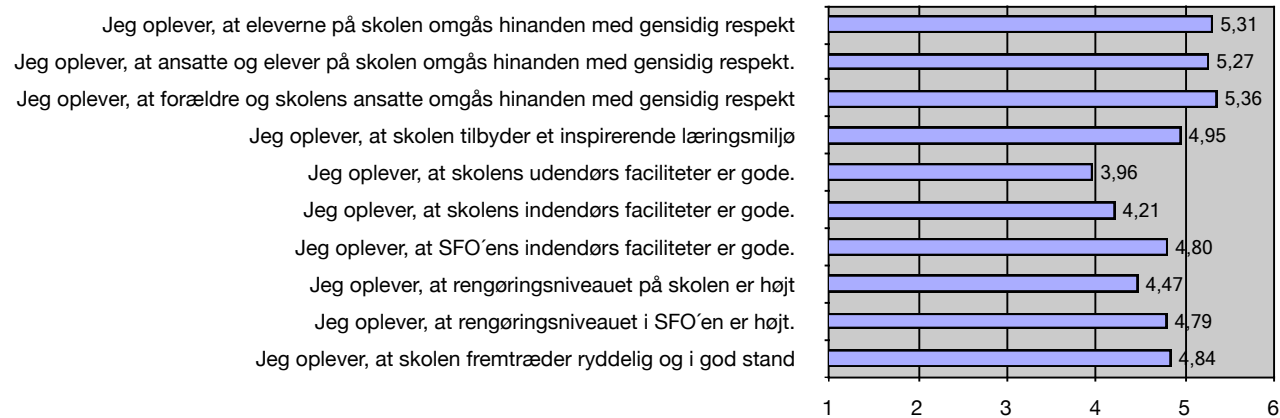

Forældreundersøgelse

Holdning til trivsel									
Answer Options	1 (ikke enig)	2	3	4	5	6 (helt enig)	Ved ikke	Rating Average	Response Count
Jeg oplever, at eleverne på skolen omgås hinanden med	1	2	3	10	50	67	0	5,31	133
Jeg oplever, at ansatte og elever på skolen omgås hinanden	1	1	4	15	46	65	1	5,27	133
Jeg oplever, at forældre og skolens ansatte omgås hinanden	0	2	5	6	50	69	1	5,36	133
Jeg oplever, at skolen tilbyder et inspirerende læringsmiljø	0	1	16	16	52	45	3	4,95	133
Jeg oplever, at skolens udendørs faciliteter er gode.	5	10	28	38	32	13	7	3,96	133
Jeg oplever, at skolens indendørs faciliteter er gode.	0	10	25	38	36	18	6	4,21	133
Jeg oplever, at SFO'ens indendørs faciliteter er gode.	0	2	6	25	40	24	36	4,80	133
Jeg oplever, at rengøringsniveauet på skolen er højt	4	7	14	11	41	23	33	4,47	133
Jeg oplever, at rengøringsniveauet i SFO'en er højt.	0	3	8	10	32	20	60	4,79	133
Jeg oplever, at skolen fremtræder ryddelig og i god stand	0	2	15	27	46	42	1	4,84	133
answered question									133
skipped question									15