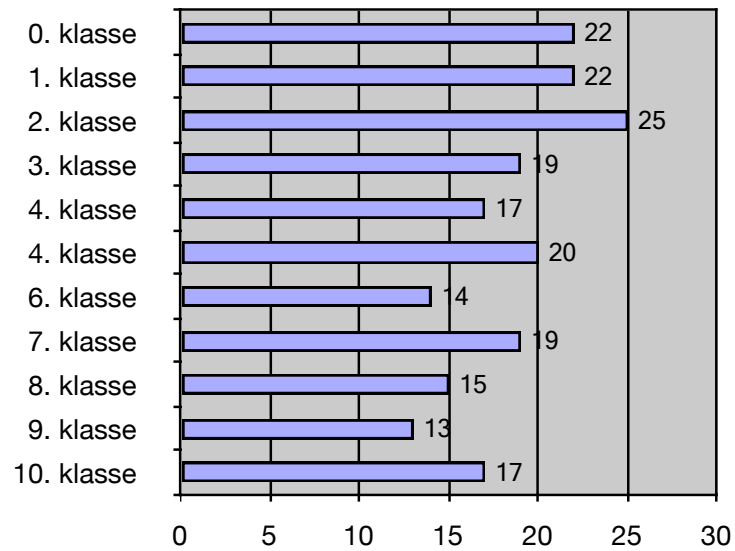

Forældreundersøgelse

Jeg har børn i følgende klasser

Answer Options	Response Percent	Response Count
0. klasse	14,9 %	22
1. klasse	14,9 %	22
2. klasse	16,9 %	25
3. klasse	12,8 %	19
4. klasse	11,5 %	17
4. klasse	13,5 %	20
6. klasse	9,5 %	14
7. klasse	12,8 %	19
8. klasse	10,1 %	15
9. klasse	8,8 %	13
10. klasse	11,5 %	17
answered question		148
skipped question		0

Forældreundersøgelse

Oplevelse af skolens faglighed

Answer Options	1 (ikke enig)	2	3	4	5	6 (helt enig)	Ved ikke	Rating Average	Response Count
Jeg oplever, at undervisningen har højeste prioritet på	0	1	3	9	49	70	3	5,39	135
Jeg oplever, at skolens undervisningsmaterialer er af høj	1	3	11	39	46	29	6	4,65	135
Jeg oplever, at skolens medarbejdere er fagligt dygtige	0	2	3	21	49	56	4	5,18	135
Jeg oplever, at skolens lærere leverer undervisning af høj	0	1	11	15	47	57	4	5,13	135
Jeg oplever, at skolen er god til at fastholde de dygtige lærere	1	2	9	10	35	32	46	4,93	135
Jeg oplever, at skolen er dygtig til at tiltrække dygtige	0	5	11	11	23	23	62	4,66	135
Jeg oplever, at skolens medarbejdere er engagerede i deres	0	1	6	12	37	77	2	5,38	135
Jeg oplever, at skolen er åben over for nye pædagogiske	1	12	8	23	36	21	34	4,43	135
Jeg oplever, at skolens personale får den efteruddannelse,	1	2	5	10	18	14	85	4,68	135
								answered question	135
								skipped question	13